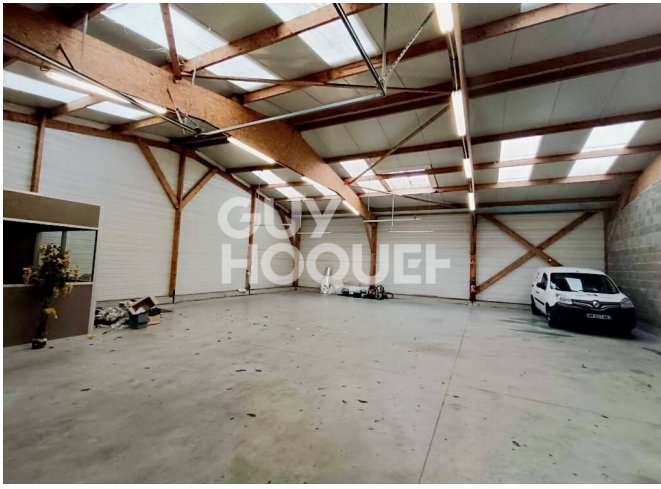

**GUY
HOQUET**
ENTREPRISES & COMMERCES